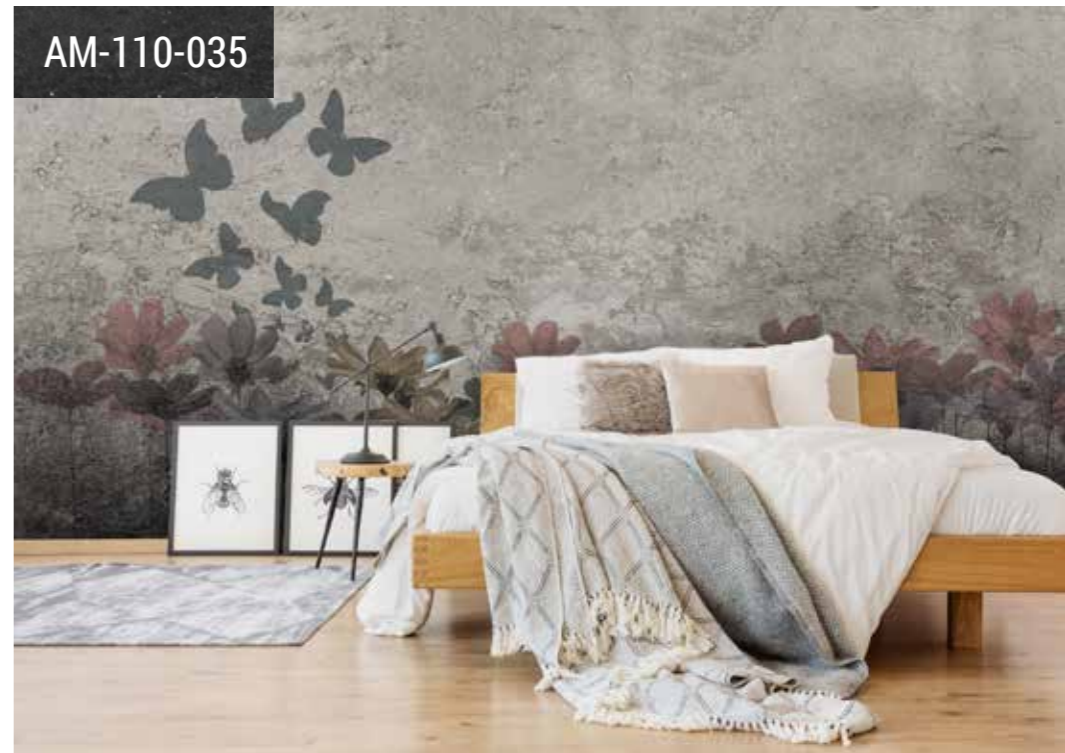

BLUMENWIESE ⁷

AM-110-035